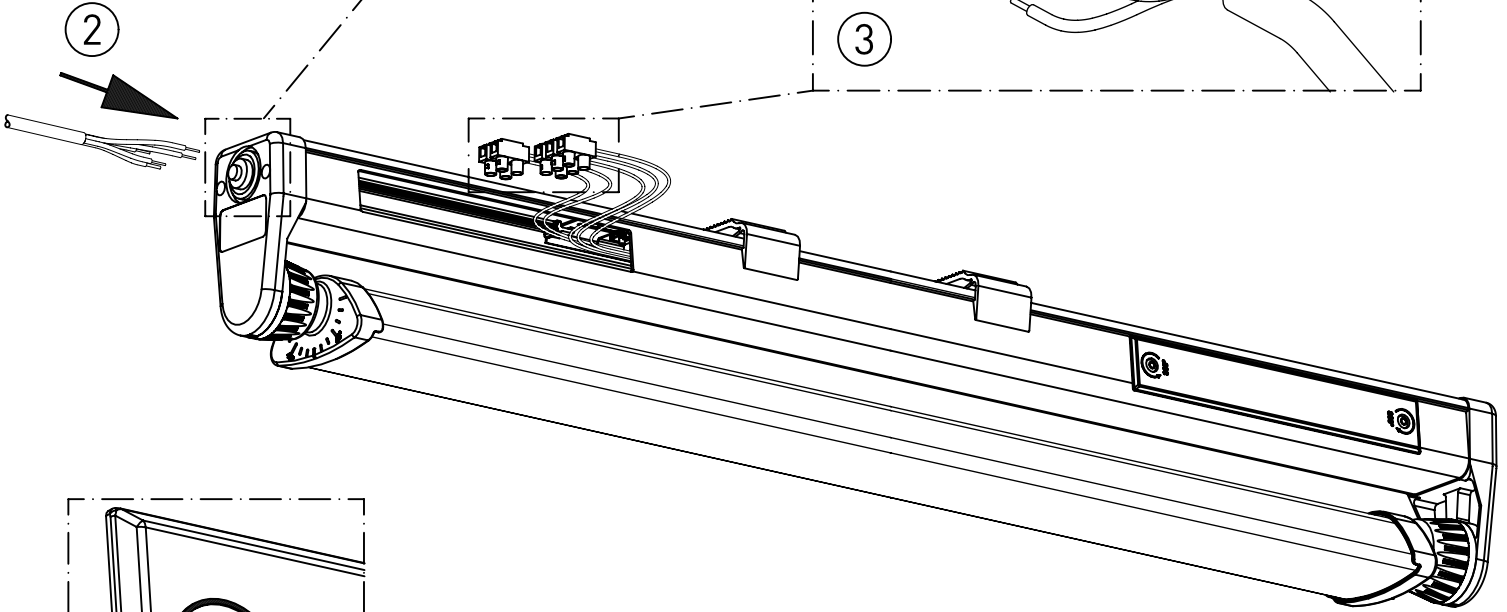

C

D

91-12-000326-01-d 000 / 90851

NORKA