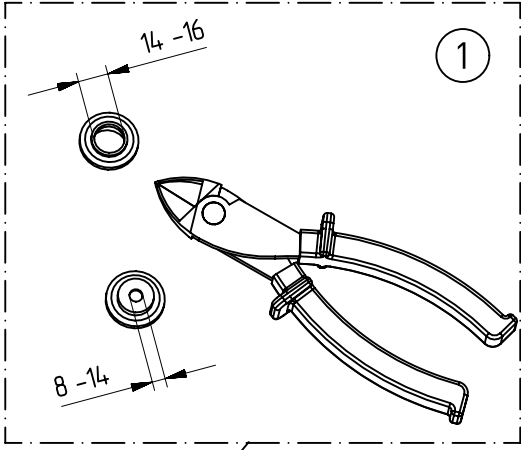

C

D

91-12-000326-01-d 000 / 90851

NORKA