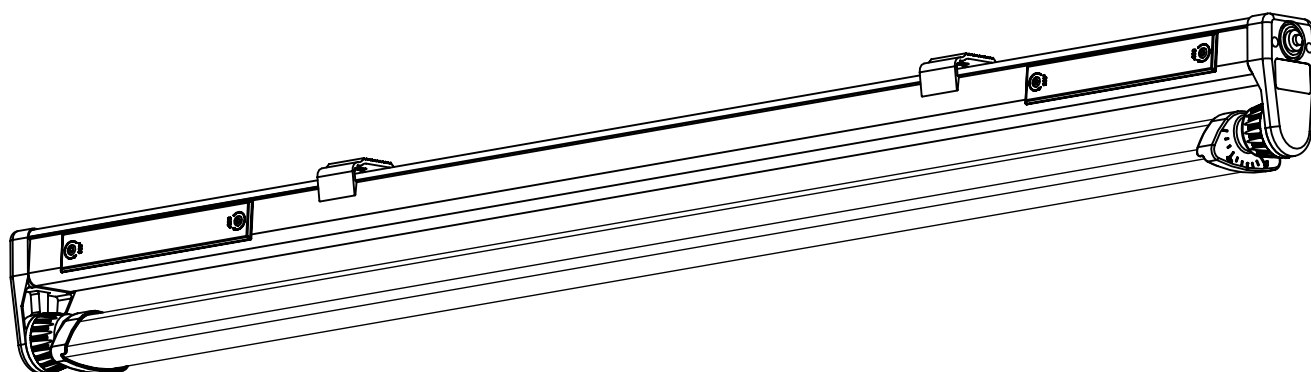

Instrukcja montażu 90851

- Ⓜ Mounting Instructions
- Ⓜ Notice de Montage
- Ⓜ Instrucciones de Montaje
- Ⓜ Istruzione per l'Installazione
- Ⓜ Instrucoes de montagem
- Ⓜ Montage Voorschrift
- Ⓜ Monteringsvejledning
- Ⓜ Montageanvisning
- Ⓜ Asennusohje
- Ⓜ Montasjeveiledning
- Ⓜ Instrukcja montażu

345...

IP 65      

230-240 V 0/50-60Hz

max. 2,8 kg

LED

NORKA

A

B

C

D

91-12-000326-01-d 000 / 90851

NORKA

 „Auch zur Verwendung in einer Umgebung, in der eine Ablagerung von leitfähigem Staub auf der Leuchte zu erwarten ist.“
 „Oprawa przeznaczona także do pomieszczeń z zagrożeniem pożarowym spowodowanym pyłem lub elementami włóknistymi”