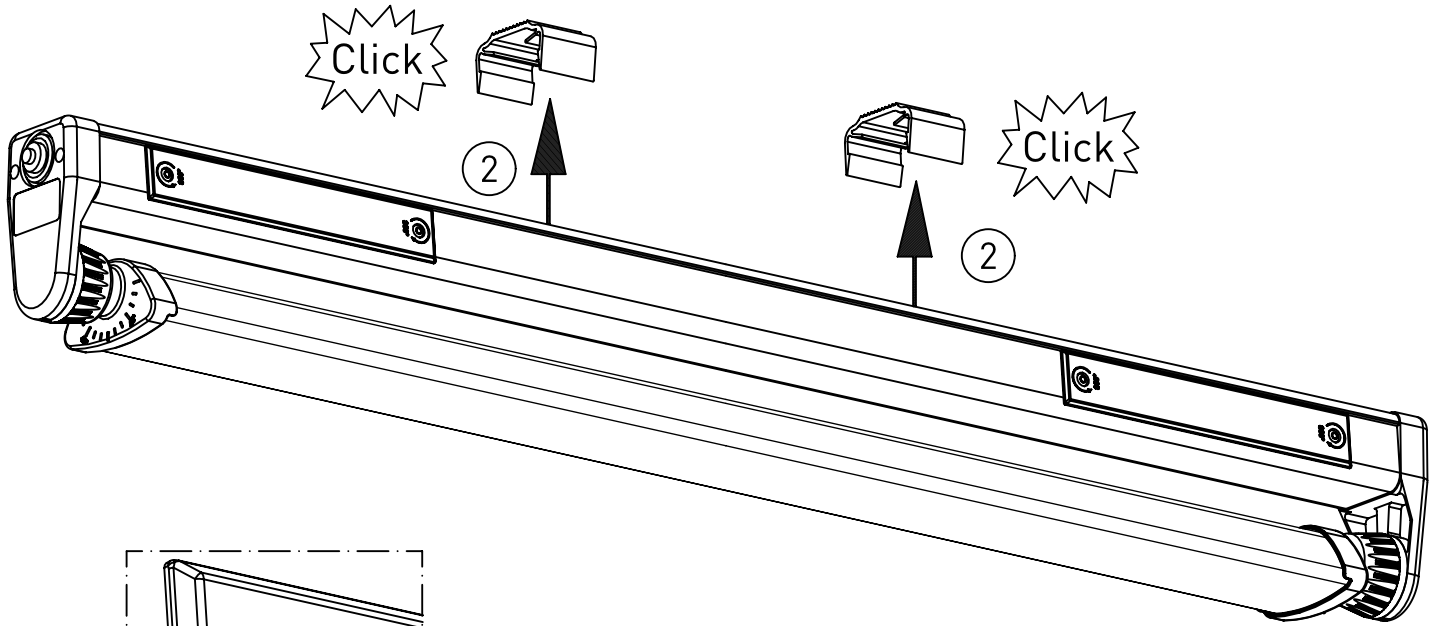

345...

IP 65      

230-240 V 0/50-60Hz

max. 2,8 kg

LED

NORKA

A

B