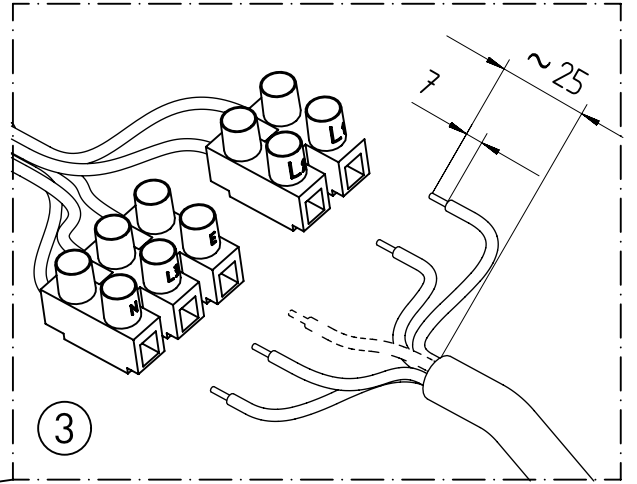

345...

IP 65      

230-240 V 0/50-60Hz

max. 2,8 kg

LED

NORKA

A

B

C

D

91-12-000326-01-d 000 / 90851

NORKA

 „Auch zur Verwendung in einer Umgebung, in der eine Ablagerung von leitfähigem Staub auf der Leuchte zu erwarten ist.“
 „Oprawa przeznaczona także do pomieszczeń z zagrożeniem pożarowym spowodowanym pyłem lub elementami włóknistymi”