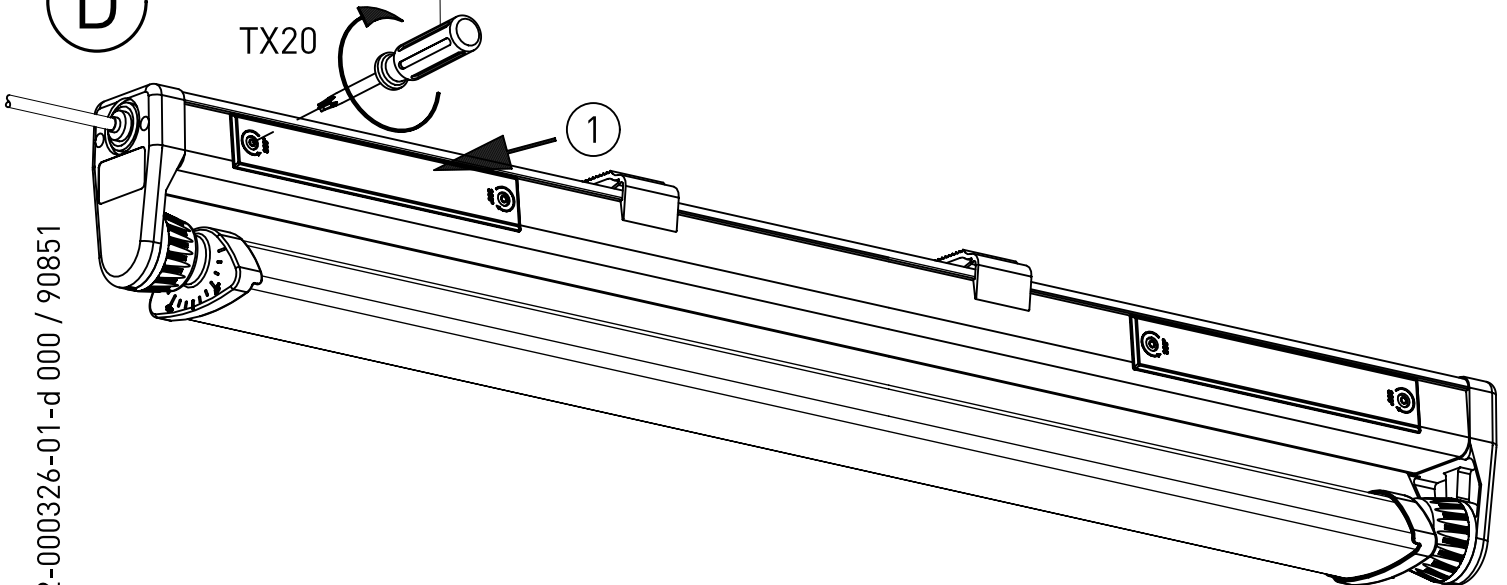

345...

IP 65      

230-240 V 0/50-60Hz

max. 2,8 kg

LED

NORKA

A

B

C

D

91-12-000326-01-d 000 / 90851

NORKA

 „Auch zur Verwendung in einer Umgebung, in der eine Ablagerung von leitfähigem Staub auf der Leuchte zu erwarten ist.“
 „Oprawa przeznaczona także do pomieszczeń z zagrożeniem pożarowym spowodowanym pyłem lub elementami włóknistymi”