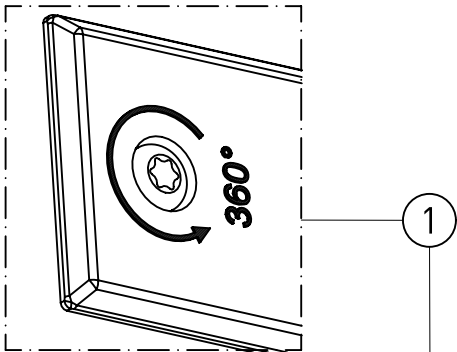

345...

IP 65      

230-240 V 0/50-60Hz

max. 2,8 kg

LED

NORKA

A

B