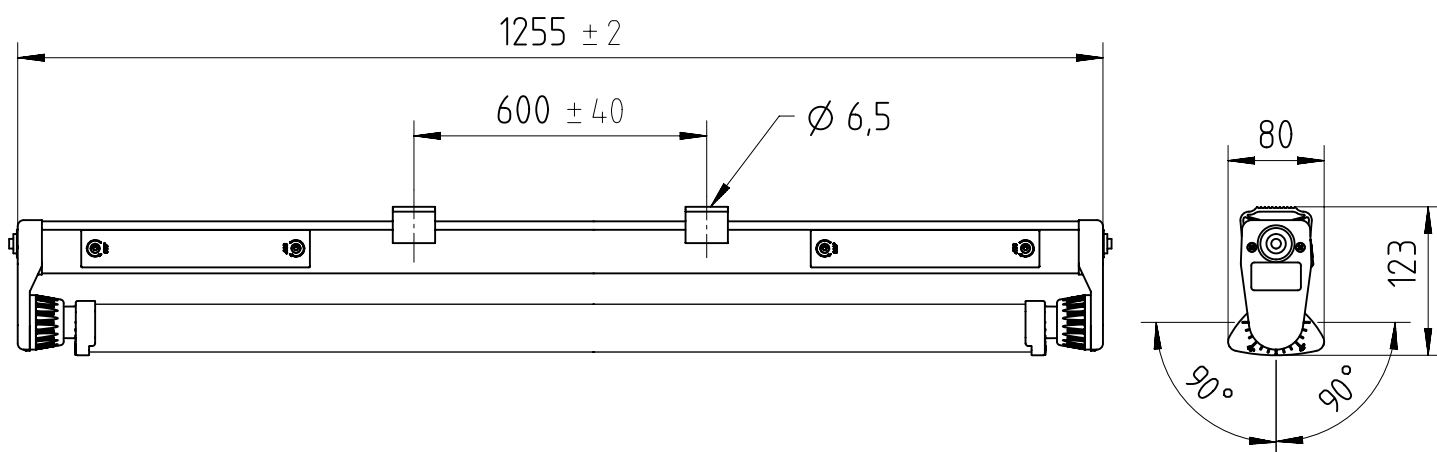

C

D

91-12-000326-01-d 000 / 90851

NORKA

 „Auch zur Verwendung in einer Umgebung, in der eine Ablagerung von leitfähigem Staub auf der Leuchte zu erwarten ist.“
 „Oprawa przeznaczona także do pomieszczeń z zagrożeniem pożarowym spowodowanym pyłem lub elementami włóknistymi”