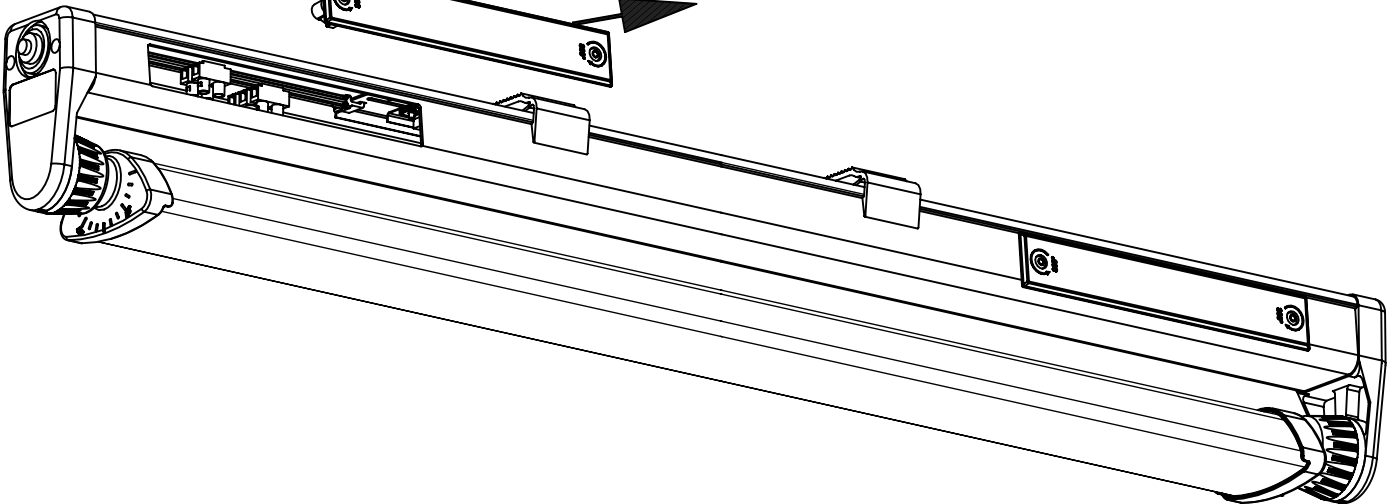

345...

IP 65      

230-240 V 0/50-60Hz

max. 2,8 kg

LED

NORKA

A

B

C

D

91-12-000326-01-d 000 / 90851

NORKA

 „Auch zur Verwendung in einer Umgebung, in der eine Ablagerung von leitfähigem Staub auf der Leuchte zu erwarten ist.“
 „Oprawa przeznaczona także do pomieszczeń z zagrożeniem pożarowym spowodowanym pyłem lub elementami włóknistymi”