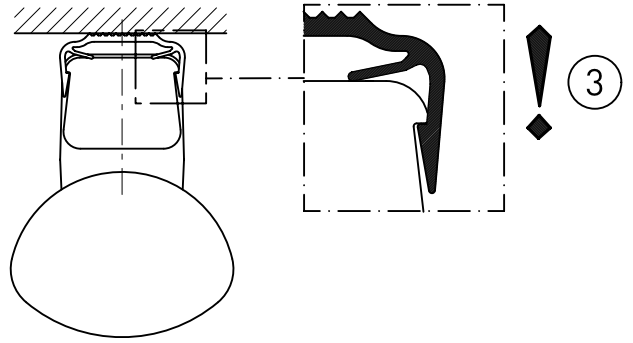

345...

IP 65      

230-240 V 0/50-60Hz

max. 2,8 kg

LED

NORKA

A

B