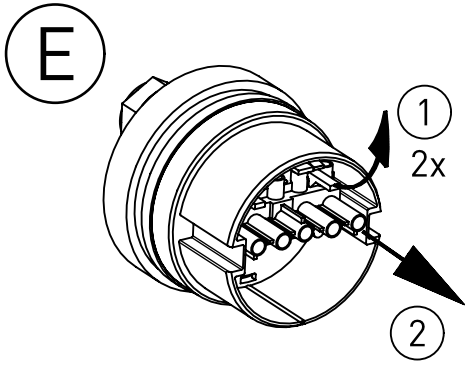

D

91-12-000315-01-d 000 / 88635

NORKA

m 1500	1710	1610	1520	4,9
m 1200	1410	1310	1220	4,0
Ausführung version	$L \pm 2$	$a \pm 25$	c Lichtaustritt light outlet surface	m [kg]

 = „Auch zur Verwendung in einer Umgebung, in der eine Ablagerung von leitfähigem Staub auf der Leuchte zu erwarten ist.“
 „Oprawa przeznaczona także do pomieszczeń z zagrożeniem pożarowym spowodowanym pyłem lub elementami włóknistymi”