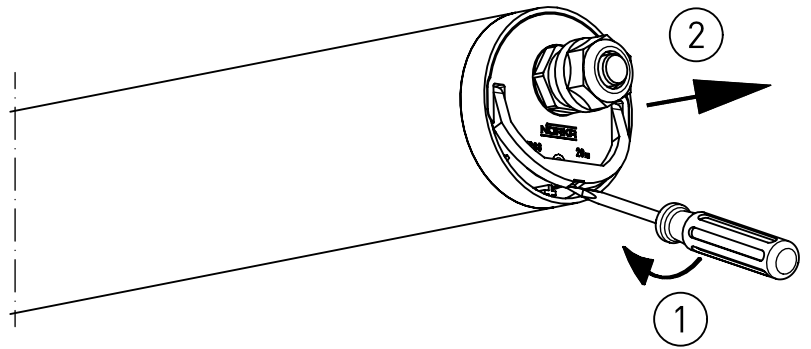

D

91-12-000315-01-d 000 / 88635

NORKA

m 1500	1710	1610	1520	4,9
m 1200	1410	1310	1220	4,0
Ausführung version	$L \pm 2$	$a \pm 25$	c Lichtaustritt light outlet surface	m [kg]

 = „Auch zur Verwendung in einer Umgebung, in der eine Ablagerung von leitfähigem Staub auf der Leuchte zu erwarten ist.“
 „Oprawa przeznaczona także do pomieszczeń z zagrożeniem pożarowym spowodowanym pyłem lub elementami włóknistymi”