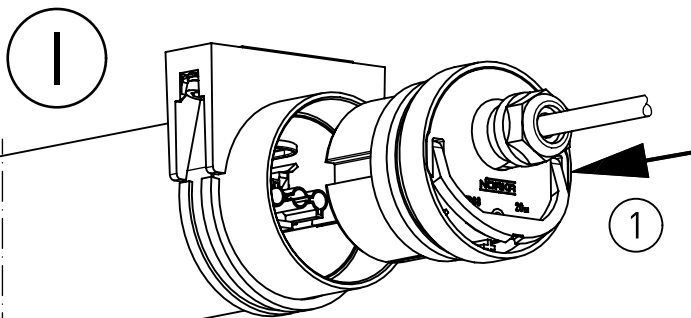

D

91-12-000315-01-d 000 / 88635

NORKA

m 1500	1710	1610	1520	4,9
m 1200	1410	1310	1220	4,0
Ausführung version	$L \pm 2$	$a \pm 25$	c Lichtaustritt light outlet surface	m [kg]

 = „Auch zur Verwendung in einer Umgebung, in der eine Ablagerung von leitfähigem Staub auf der Leuchte zu erwarten ist.“
 „Oprawa przeznaczona także do pomieszczeń z zagrożeniem pożarowym spowodowanym pyłem lub elementami włóknistymi”