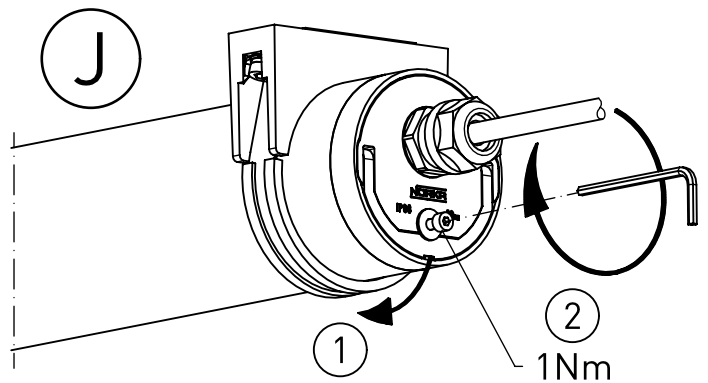

D

91-12-000315-01-d 000 / 88635

NORKA

m 1500	1710	1610	1520	4,9
m 1200	1410	1310	1220	4,0
Ausführung version	$L \pm 2$	$a \pm 25$	c Lichtaustritt light outlet surface	m [kg]

 = „Auch zur Verwendung in einer Umgebung, in der eine Ablagerung von leitfähigem Staub auf der Leuchte zu erwarten ist.“
 „Oprawa przeznaczona także do pomieszczeń z zagrożeniem pożarowym spowodowanym pyłem lub elementami włóknistymi”