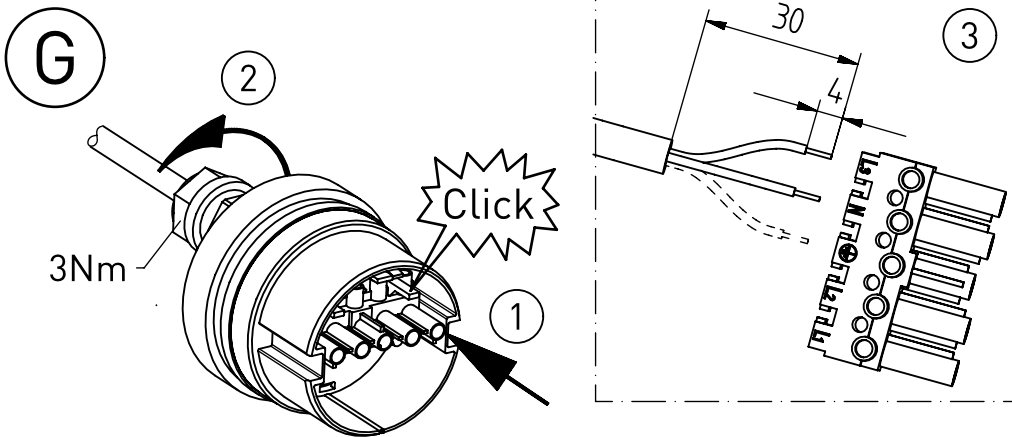

325...

IP 66 / IP 68, 20m; IP 69K  *  

230-240 V 0/50-60Hz

LED

NORKA

A

B

C

D

91-12-000315-01-d 000 / 88635

NORKA

m 1500	1710	1610	1520	4,9
m 1200	1410	1310	1220	4,0
Ausführung version	$L \pm 2$	$a \pm 25$	c Lichtaustritt light outlet surface	m [kg]

 = „Auch zur Verwendung in einer Umgebung, in der eine Ablagerung von leitfähigem Staub auf der Leuchte zu erwarten ist.“
 „Oprawa przeznaczona także do pomieszczeń z zagrożeniem pożarowym spowodowanym pyłem lub elementami włóknistymi”