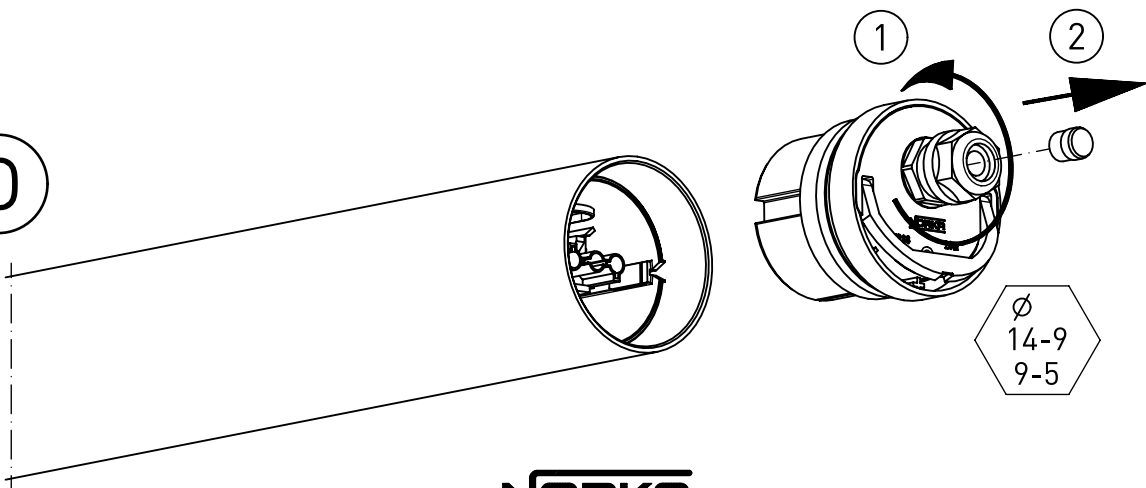

325...

IP 66 / IP 68, 20m; IP 69K  *  

230-240 V 0/50-60Hz

LED

NORKA

A

B

C

D

91-12-000315-01-d 000 / 88635

NORKA

m 1500	1710	1610	1520	4,9
m 1200	1410	1310	1220	4,0
Ausführung version	$L \pm 2$	$a \pm 25$	c Lichtaustritt light outlet surface	m [kg]

 = „Auch zur Verwendung in einer Umgebung, in der eine Ablagerung von leitfähigem Staub auf der Leuchte zu erwarten ist.“
 „Oprawa przeznaczona także do pomieszczeń z zagrożeniem pożarowym spowodowanym pyłem lub elementami włóknistymi”