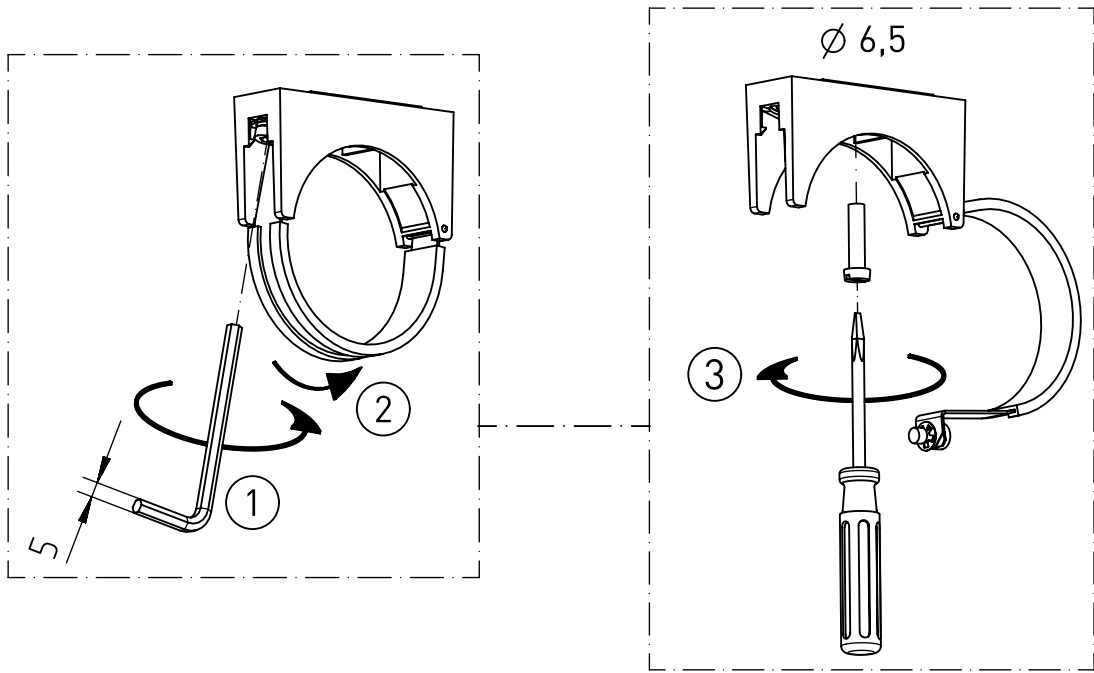

325...

IP 66 / IP 68, 20m; IP 69K  *  

230-240 V 0/50-60Hz

LED

NORKA

A

B

C

D

91-12-000315-01-d 000 / 88635

NORKA

m 1500	1710	1610	1520	4,9
m 1200	1410	1310	1220	4,0
Ausführung version	$L \pm 2$	$a \pm 25$	c Lichtaustritt light outlet surface	m [kg]

 = „Auch zur Verwendung in einer Umgebung, in der eine Ablagerung von leitfähigem Staub auf der Leuchte zu erwarten ist.“
 „Oprawa przeznaczona także do pomieszczeń z zagrożeniem pożarowym spowodowanym pyłem lub elementami włóknistymi”