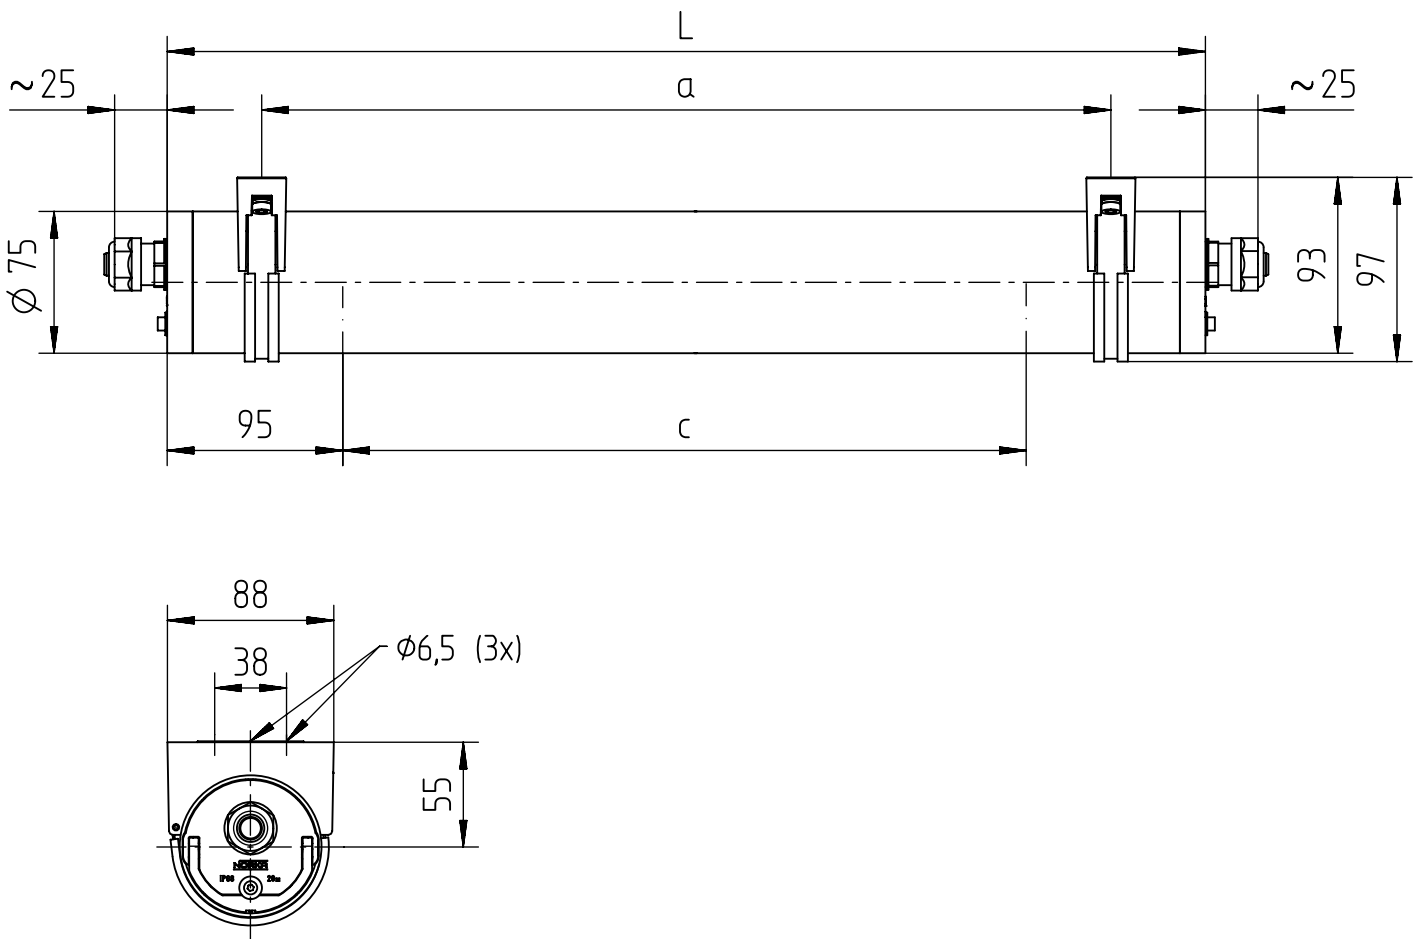

325...

IP 66 / IP 68, 20m; IP 69K  *  

230-240 V 0/50-60Hz

LED

NORKA

A

B

C

D

91-12-000315-01-d 000 / 88635

NORKA

m 1500	1710	1610	1520	4,9
m 1200	1410	1310	1220	4,0
Ausführung version	$L \pm 2$	$a \pm 25$	c Lichtaustritt light outlet surface	m [kg]

 = „Auch zur Verwendung in einer Umgebung, in der eine Ablagerung von leitfähigem Staub auf der Leuchte zu erwarten ist.“
 „Oprawa przeznaczona także do pomieszczeń z zagrożeniem pożarowym spowodowanym pyłem lub elementami włóknistymi”