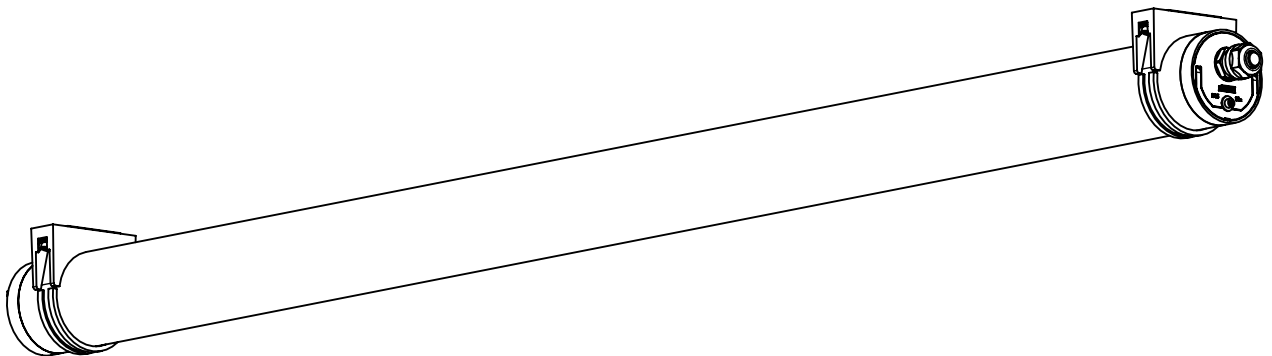

Montageanleitung 88635

- Ⓜ Mounting Instructions
- Ⓜ Notice de Montage
- Ⓜ Instrucciones de Montaje
- Ⓜ Istruzione per l'Installazione
- Ⓜ Instrucoes de montagem
- Ⓜ Montage Voorschrift
- Ⓜ Monteringsvejledning
- Ⓜ Montageanvisning
- Ⓜ Asennusohje
- Ⓜ Montasjeveiledning
- Ⓜ Instrukcja montazu

325...

IP 66 / IP 68, 20m; IP 69K  *  

230-240 V 0/50-60Hz

LED

NORKA

A

B

C

D

91-12-000315-01-d 000 / 88635

NORKA

m 1500	1710	1610	1520	4,9
m 1200	1410	1310	1220	4,0
Ausführung version	$L \pm 2$	$a \pm 25$	c Lichtaustritt light outlet surface	m [kg]

 = „Auch zur Verwendung in einer Umgebung, in der eine Ablagerung von leitfähigem Staub auf der Leuchte zu erwarten ist.“
 „Oprawa przeznaczona także do pomieszczeń z zagrożeniem pożarowym spowodowanym pyłem lub elementami włóknistymi”