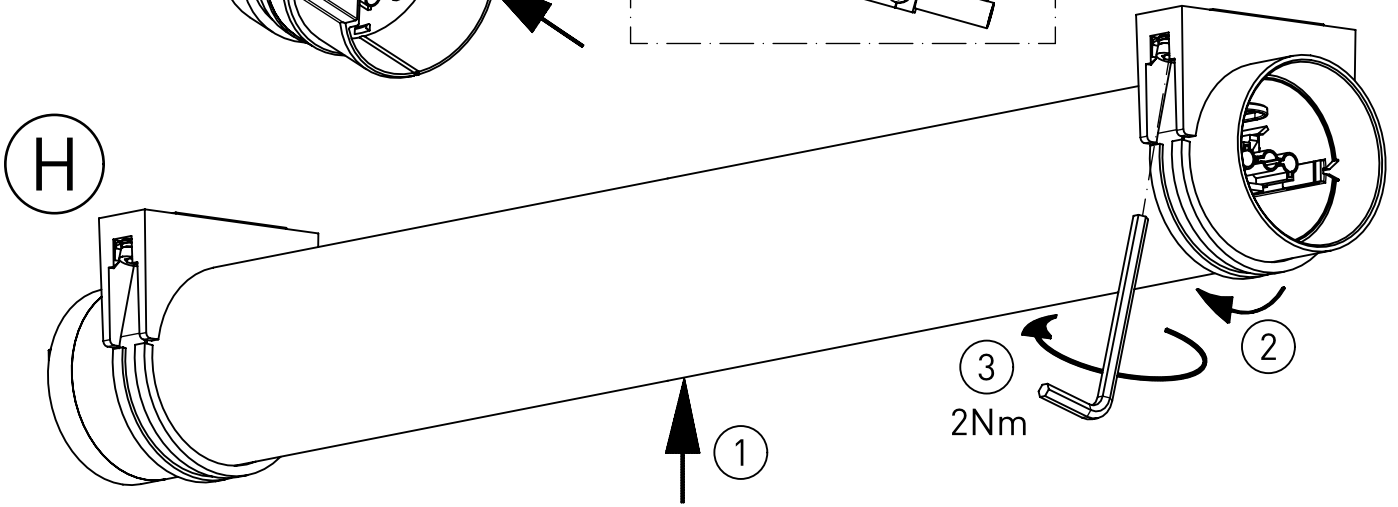

D

91-12-000315-01-d 000 / 88635

NORKA

m 1500	1710	1610	1520	4,9
m 1200	1410	1310	1220	4,0
Ausführung version	$L \pm 2$	$a \pm 25$	c Lichtaustritt light outlet surface	m [kg]

 = „Auch zur Verwendung in einer Umgebung, in der eine Ablagerung von leitfähigem Staub auf der Leuchte zu erwarten ist.“
 „Oprawa przeznaczona także do pomieszczeń z zagrożeniem pożarowym spowodowanym pyłem lub elementami włóknistymi”