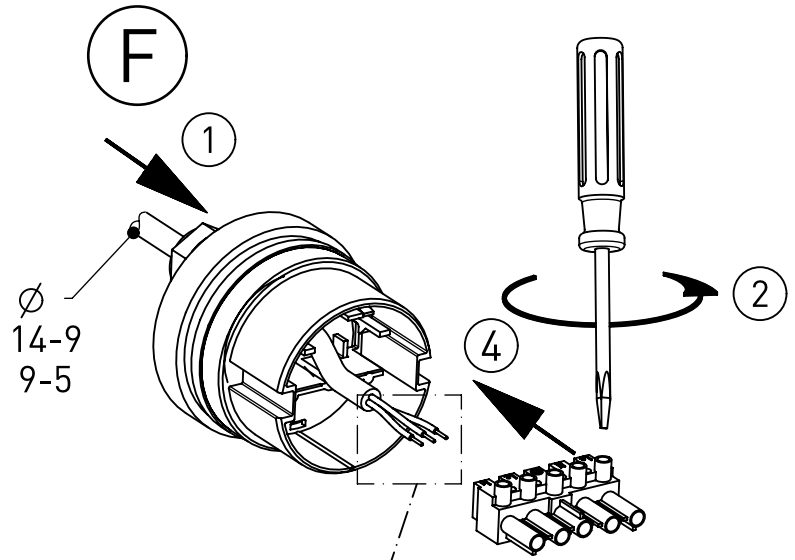

D

91-12-000315-01-d 000 / 88635

NORKA

m 1500	1710	1610	1520	4,9
m 1200	1410	1310	1220	4,0
Ausführung version	$L \pm 2$	$a \pm 25$	c Lichtaustritt light outlet surface	m [kg]

 = „Auch zur Verwendung in einer Umgebung, in der eine Ablagerung von leitfähigem Staub auf der Leuchte zu erwarten ist.“
 „Oprawa przeznaczona także do pomieszczeń z zagrożeniem pożarowym spowodowanym pyłem lub elementami włóknistymi”